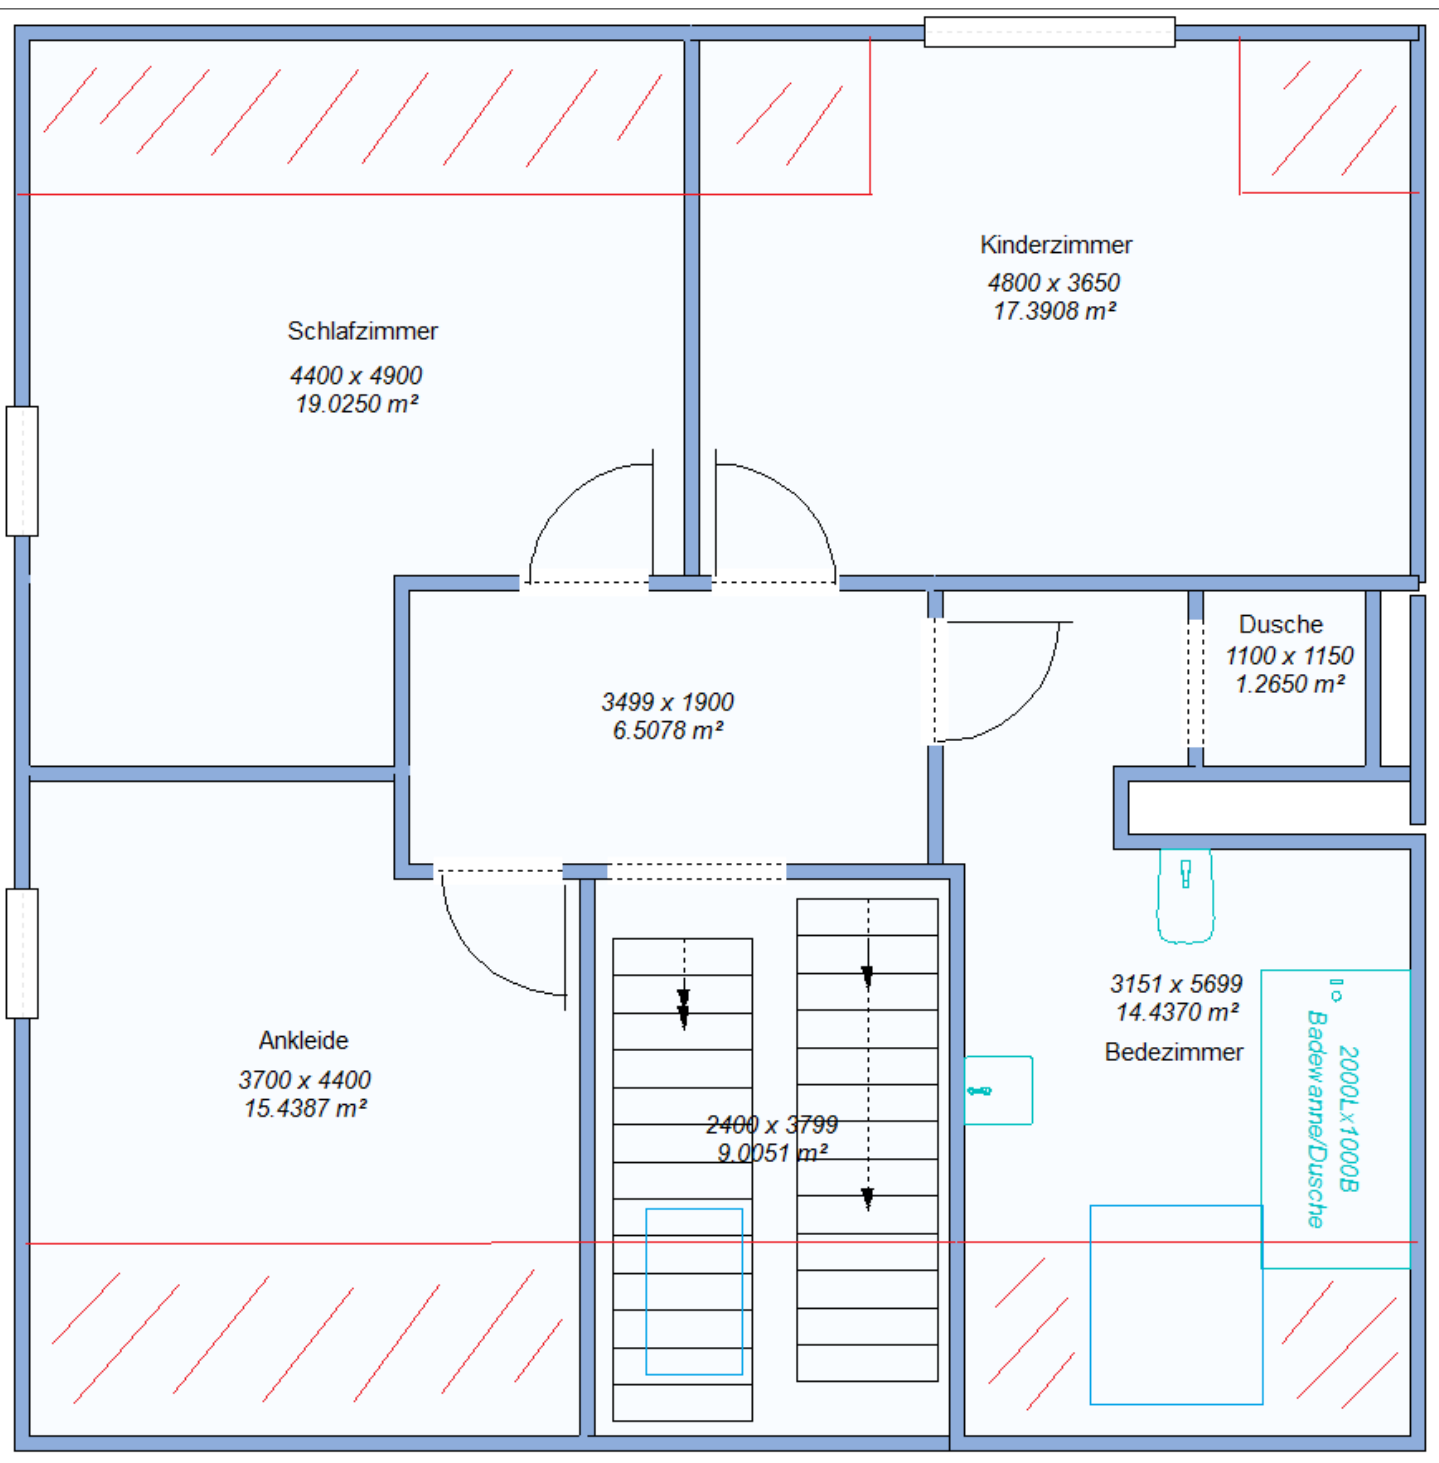

1. Etage Wohnung OG

Wohnung 1 OG ( Dachgeschoss)

Rot-Schraffiert = Dachschräge